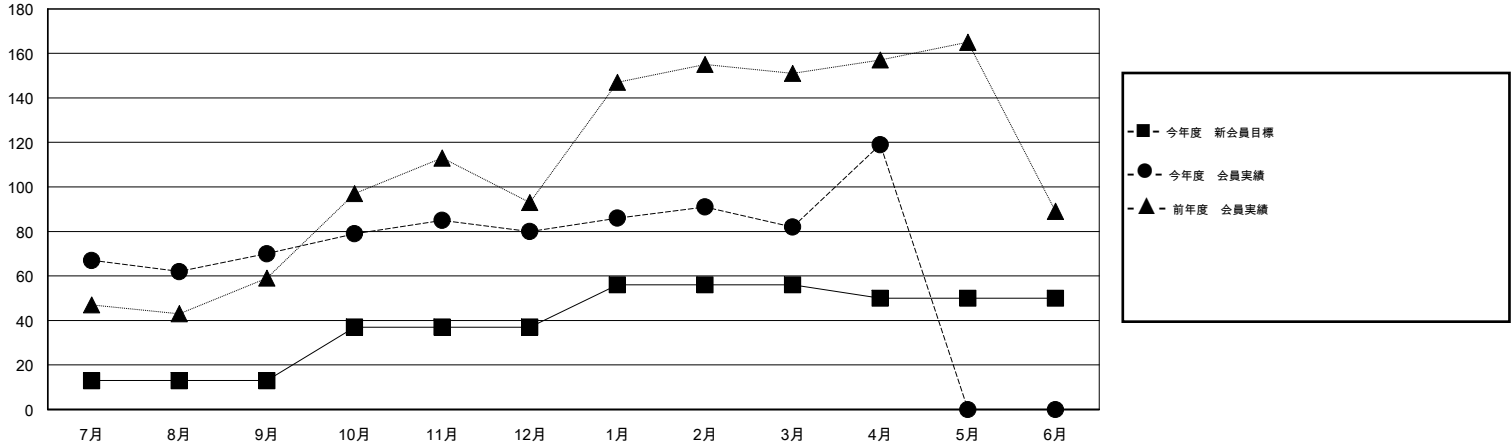

MONTHLY MEMBERSHIP PROGRESS REPORT

District 331 B

Results as of: 4/30/2016

GMT: Masayuki Kaneko

地域 JAPAN

GMT会則地域 5-Jap

クラブ				
結果 : 2015-2016				
四半期	新クラブ目標	新クラブ	解散クラブ	純増 / 減
7月/8月/9月	0	0	0	0
10月/11月/12月	0	0	0	0
1月/2月/3月	1	1	1	0
4月/5月/6月	0	0	0	0

名				
結果 : 2015-2016				
四半期	新会員目標	チャーターメン バー / 新会員	退会者	純増 / 減
7月/8月/9月	13	119	49	70
10月/11月/12月	24	37	27	10
1月/2月/3月	19	52	50	2
4月/5月/6月	-6	56	19	37

新クラブ目標及び実績累計

会員目標及び実績累計

解散クラブ: 1	59 CLUBS OF 86 一名以上の新会員を登録	男女別
退会者		男性 2,256 (80.43%) 女性 549 (19.57%)
物故会員 23	健康診断データはこちら	家族会員 912
クラブ解散 12		世帯主 423
その他 110		世帯主以外 489
合計 145		